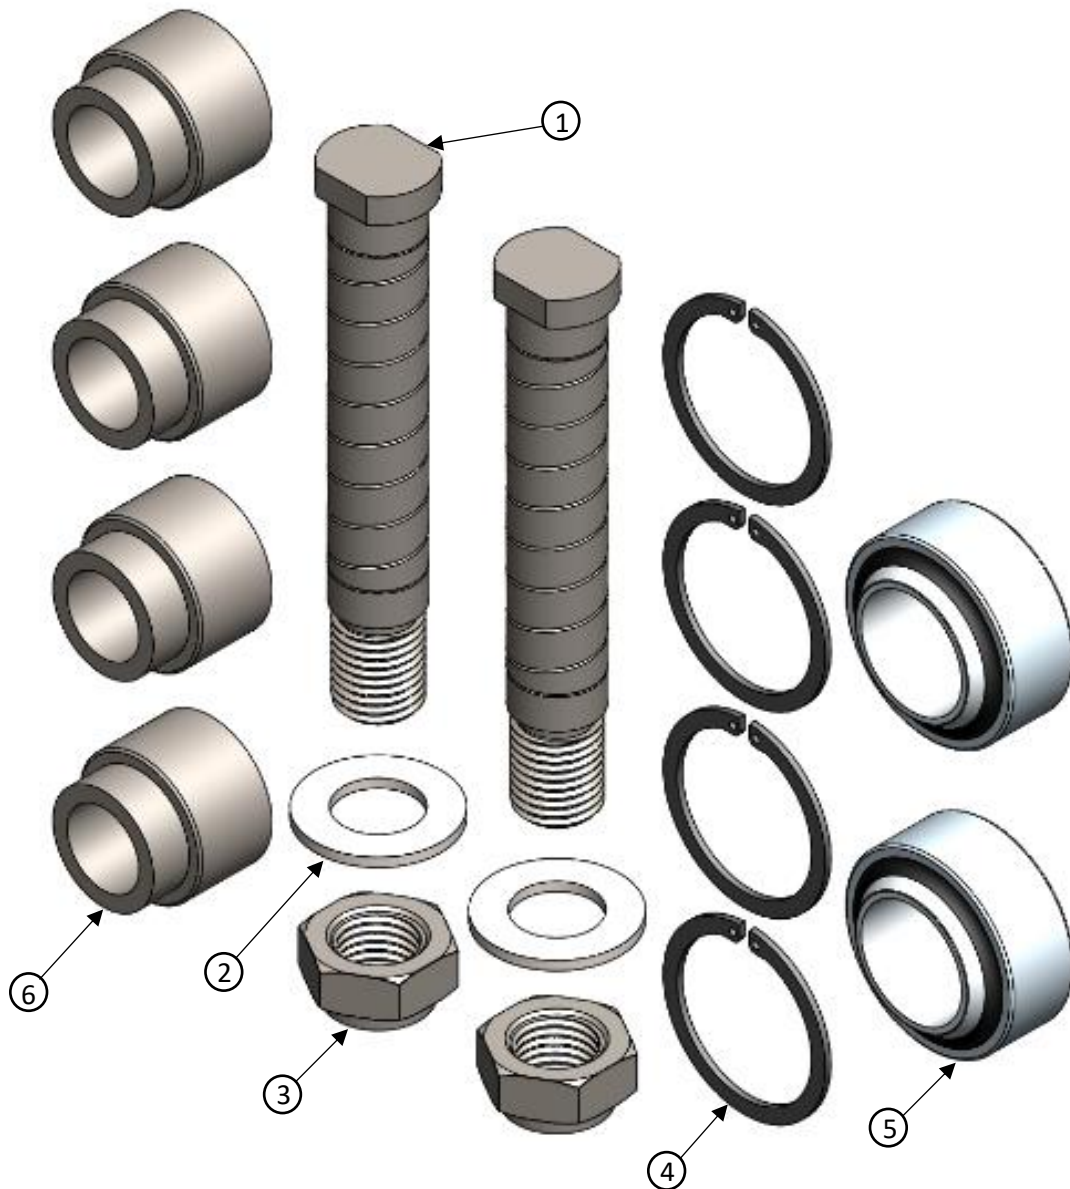

Renoveringssats 07-0619-55.(grind till drag)

Pos	Antal	Artikelnummer	Benämning
1	2	10-0197-01	Dragstångsbult Vibra
2	2	24-030-01	Bricka M30
3	2	11-326015010	Säkringsmutter
4	4	10-0619-21	Spår ring till grind SGA 68
5	4	10-0619-22	Led lager till grind 2019
6	2	G201818	Stödhylsa inf. Grind 2019