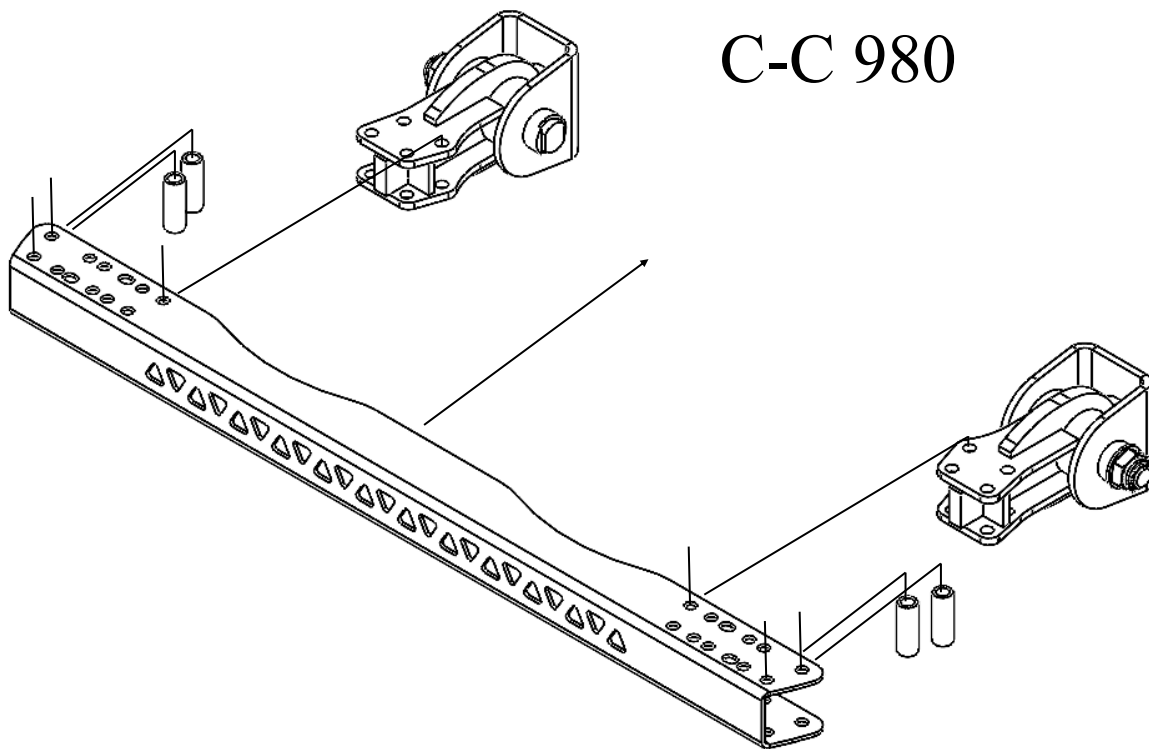

Type Vibra

Type Briab

C-C 980

C-C 1050

C-C 1100

C-C 1200

2x Momentsekvens
2x Moment sequences

ATTENTION!

Retighten bolted joints after
1000km

OBS!!

Efterdra bultarna vid
1000km

	<p>12x 24-016-120-2 M16x120 277 Nm 10,9</p>	
	<p>8x 24-016-130-2 M16x130 277 Nm 10,9</p>	
	<p>M30 725 Nm</p>	
	<p>M24 500 Nm</p>	