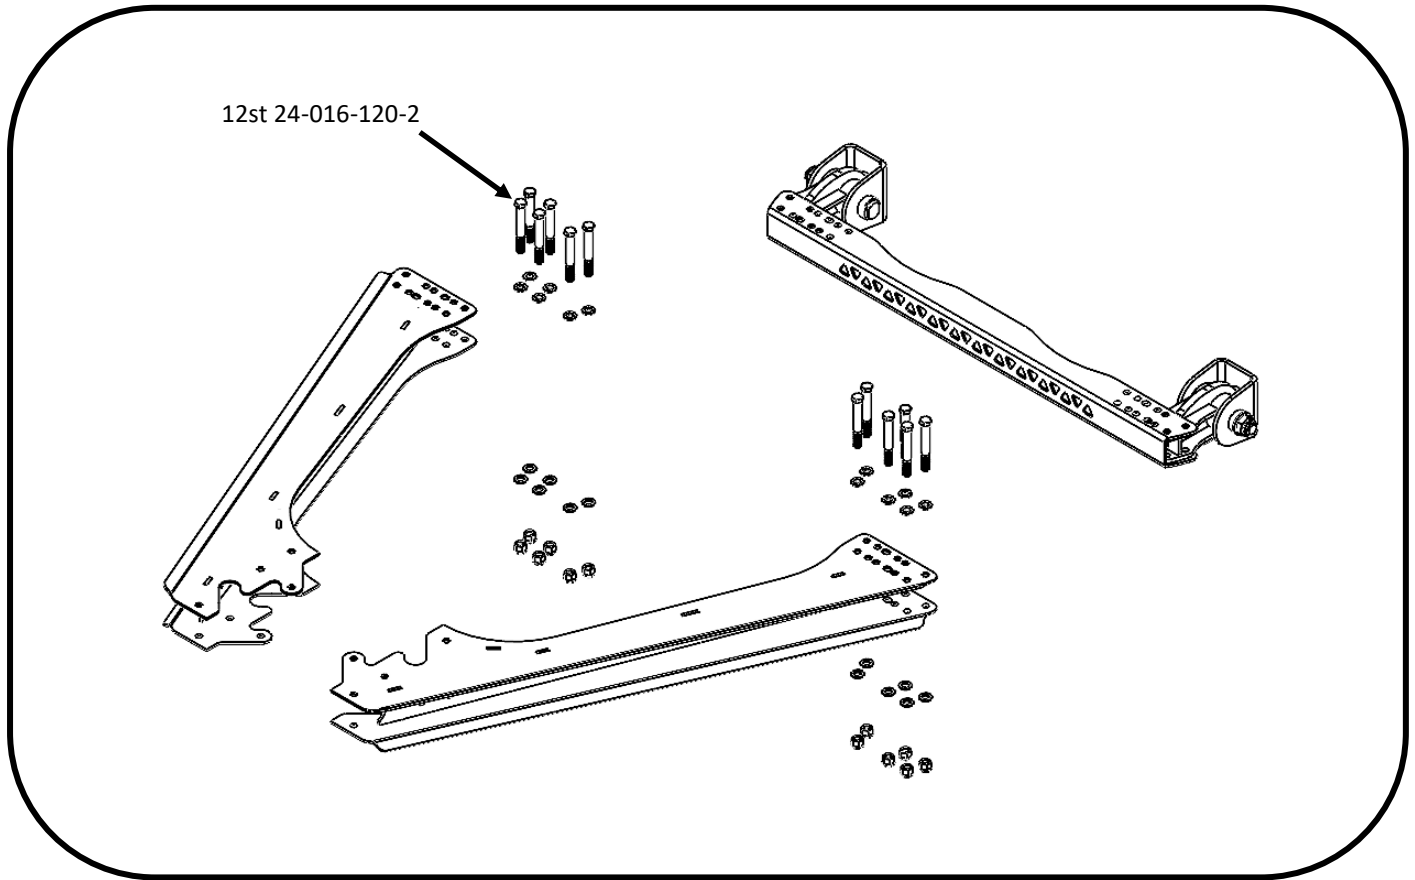

Type Vibra

Type Briab

C-C 980

C-C 1050

C-C 1100

C-C 1200

2x Momentsekvens
2x Moment sequences

ATTENTION!

Retighten bolted joints after
1000km

OBS!!

Efterdra bultarna vid
1000km

	<p>12x 24-016-120-2 M16x120 277 Nm 10,9</p>	
	<p>8x 24-016-130-2 M16x130 277 Nm 10,9</p>	
	<p>M30 725 Nm</p>	
	<p>M24 500 Nm</p>	