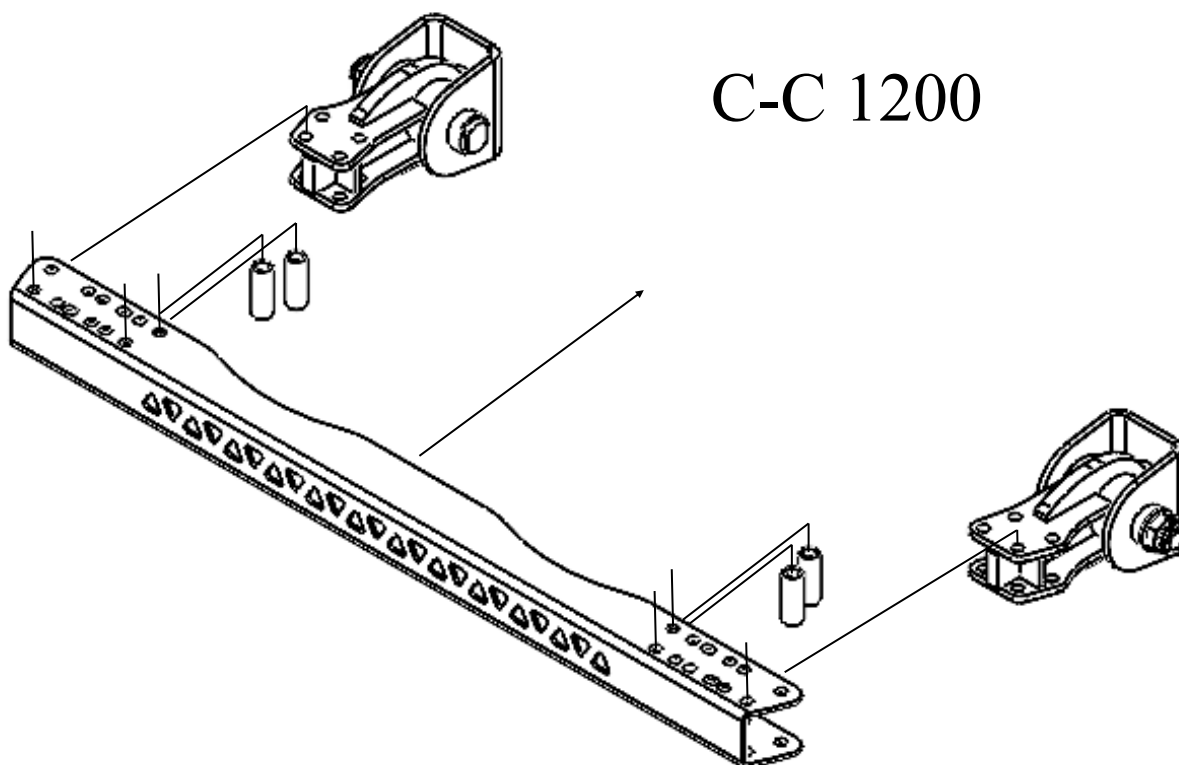

Type Vibra

Type Briab

C-C 980

C-C 1050

C-C 1100

C-C 1200

2x Momentsekvens
2x Moment sequences

ATTENTION!

Retighten bolted joints after
1000km

OBS!!

Efterdra bultarna vid
1000km

	<p>12x 24-016-120-2 M16x120 277 Nm 10,9</p>	
	<p>8x 24-016-130-2 M16x130 277 Nm 10,9</p>	
	<p>M30 725 Nm</p>	
	<p>M24 500 Nm</p>	