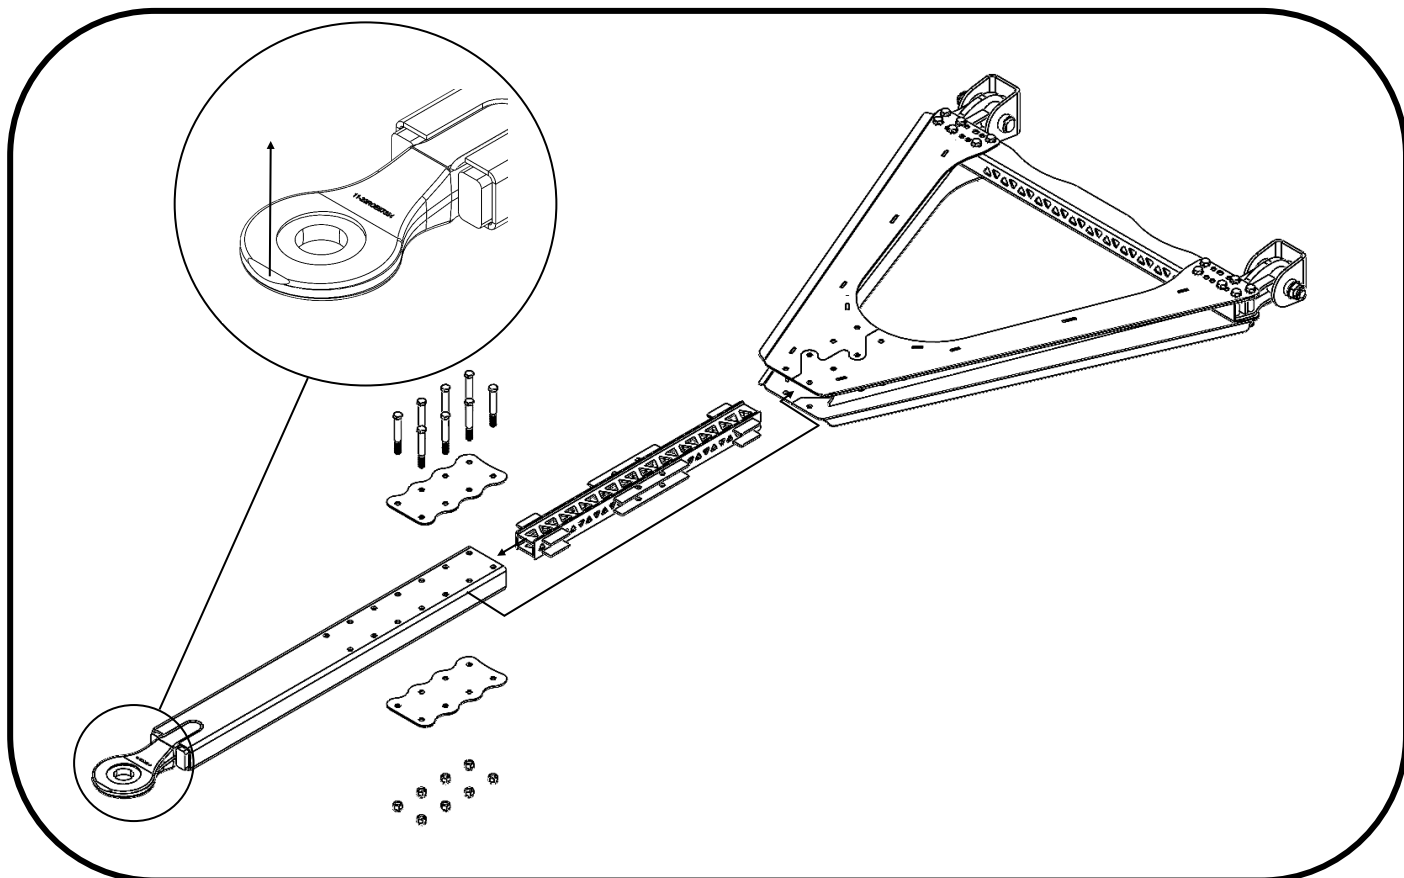

Type Vibra

Type Briab

C-C 980

C-C 1050

C-C 1100

C-C 1200

2x Momentsekvens
2x Moment sequences

ATTENTION!

Retighten bolted joints after
1000km

OBS!!

Efterdra bultarna vid
1000km

	<p>12x 24-016-120-2 M16x120 277 Nm 10,9</p>	
	<p>8x 24-016-130-2 M16x130 277 Nm 10,9</p>	
	<p>M30 725 Nm</p>	
	<p>M24 500 Nm</p>	