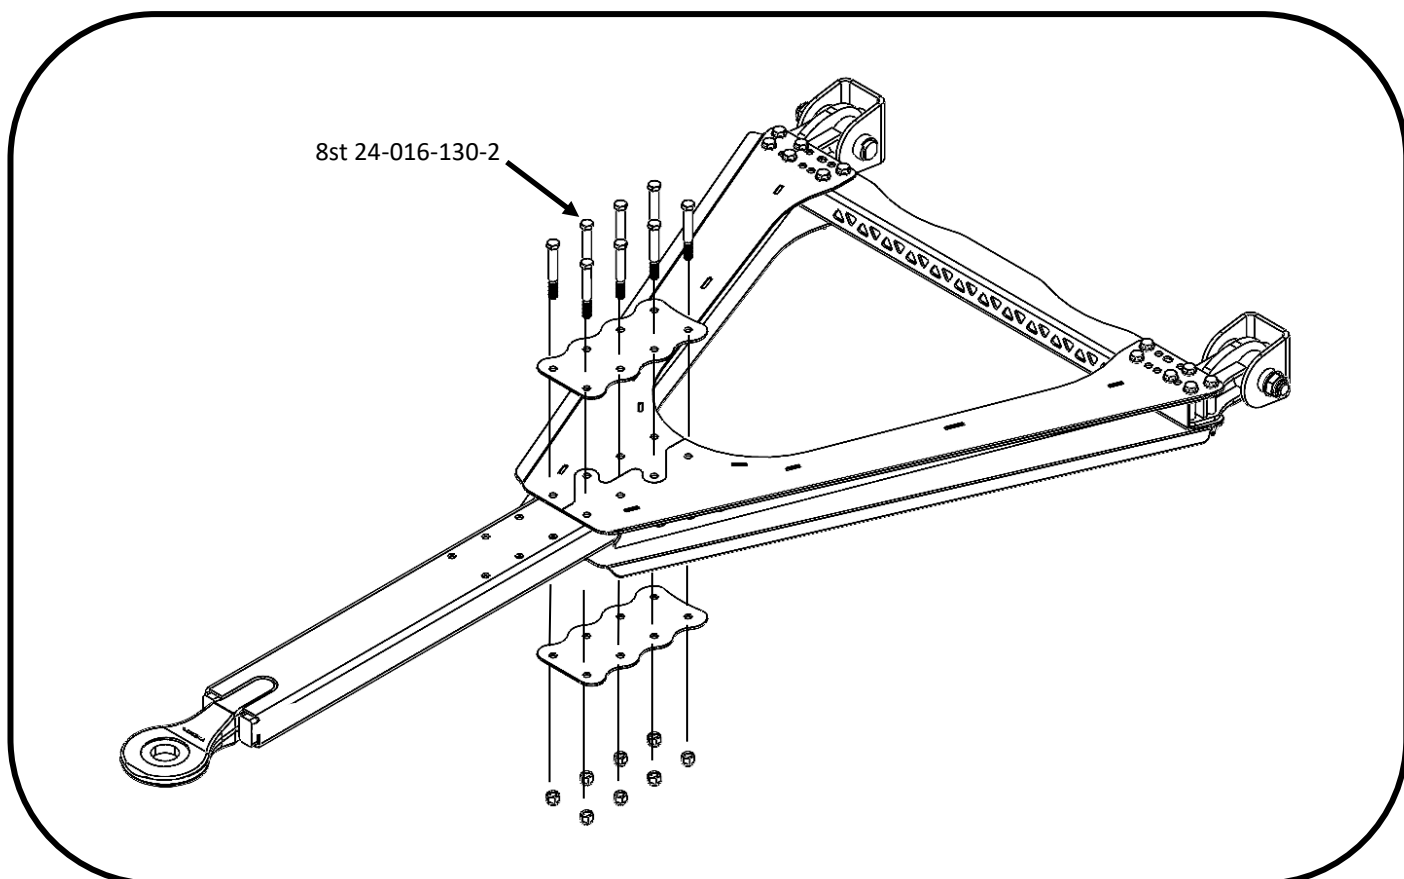

Type Vibra

Type Briab

C-C 980

C-C 1050

C-C 1100

C-C 1200

2x Momentsekvens
2x Moment sequences

ATTENTION!

Retighten bolted joints after
1000km

OBS!!

Efterdra bultarna vid
1000km

	<p>12x 24-016-120-2 M16x120 277 Nm 10,9</p>	
	<p>8x 24-016-130-2 M16x130 277 Nm 10,9</p>	
	<p>M30 725 Nm</p>	
	<p>M24 500 Nm</p>	