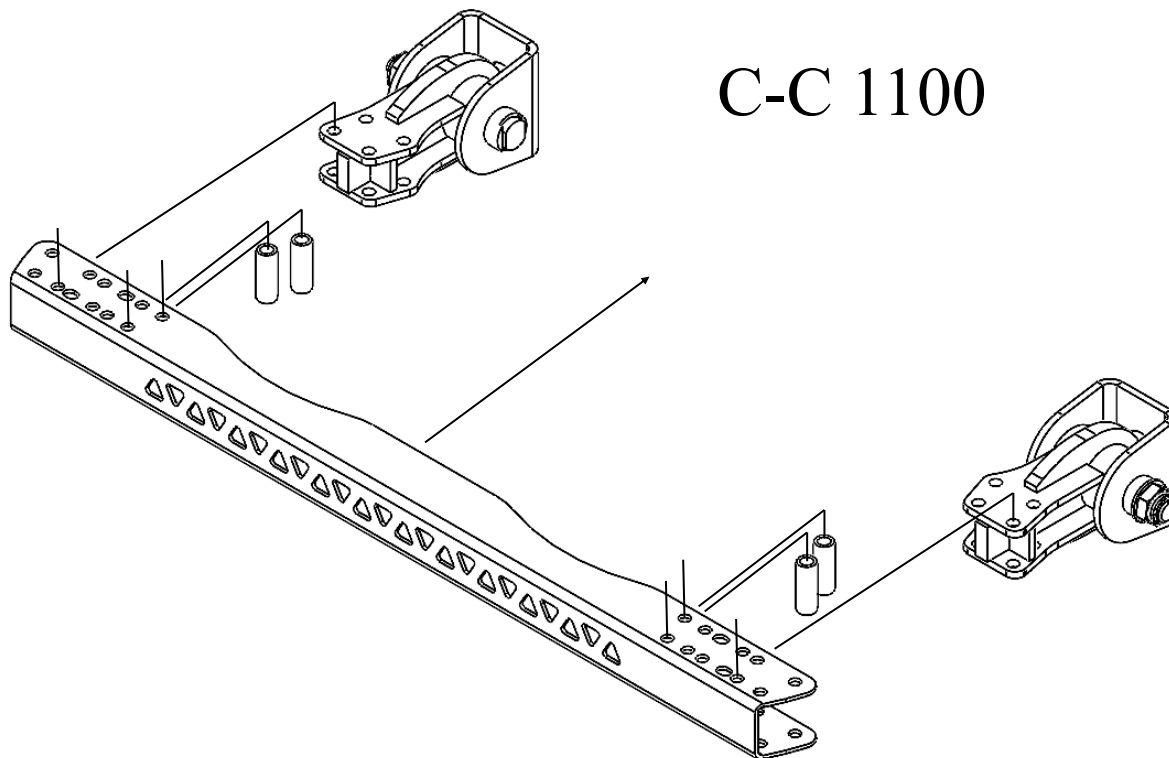

Type Vibra

Type Briab

C-C 980

C-C 1050

C-C 1100

C-C 1200

2x Momentsekvens
2x Moment sequences

ATTENTION!

Retighten bolted joints after
1000km

OBS!!

Efterdra bultarna vid
1000km

	<p>12x 24-016-120-2 M16x120 277 Nm 10,9</p>	
	<p>8x 24-016-130-2 M16x130 277 Nm 10,9</p>	
	<p>M30 725 Nm</p>	
	<p>M24 500 Nm</p>	