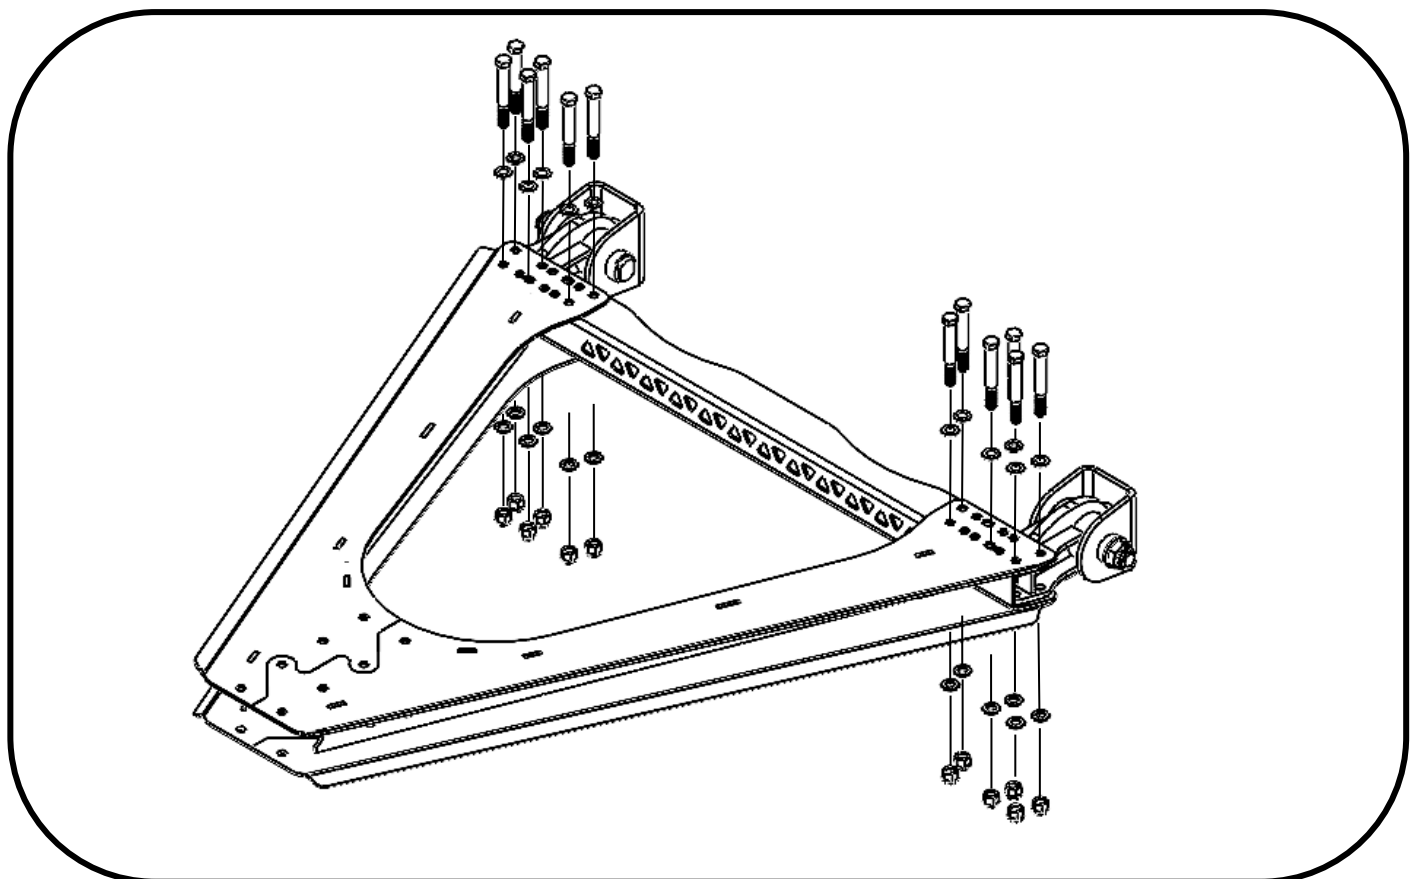

Type Vibra

Type Briab

C-C 980

C-C 1050

C-C 1100

C-C 1200

2x Momentsekvens
2x Moment sequences

ATTENTION!

Retighten bolted joints after
1000km

OBS!!

Efterdra bultarna vid
1000km

	<p>12x 24-016-120-2 M16x120 277 Nm 10,9</p>	
	<p>8x 24-016-130-2 M16x130 277 Nm 10,9</p>	
	<p>M30 725 Nm</p>	
	<p>M24 500 Nm</p>	