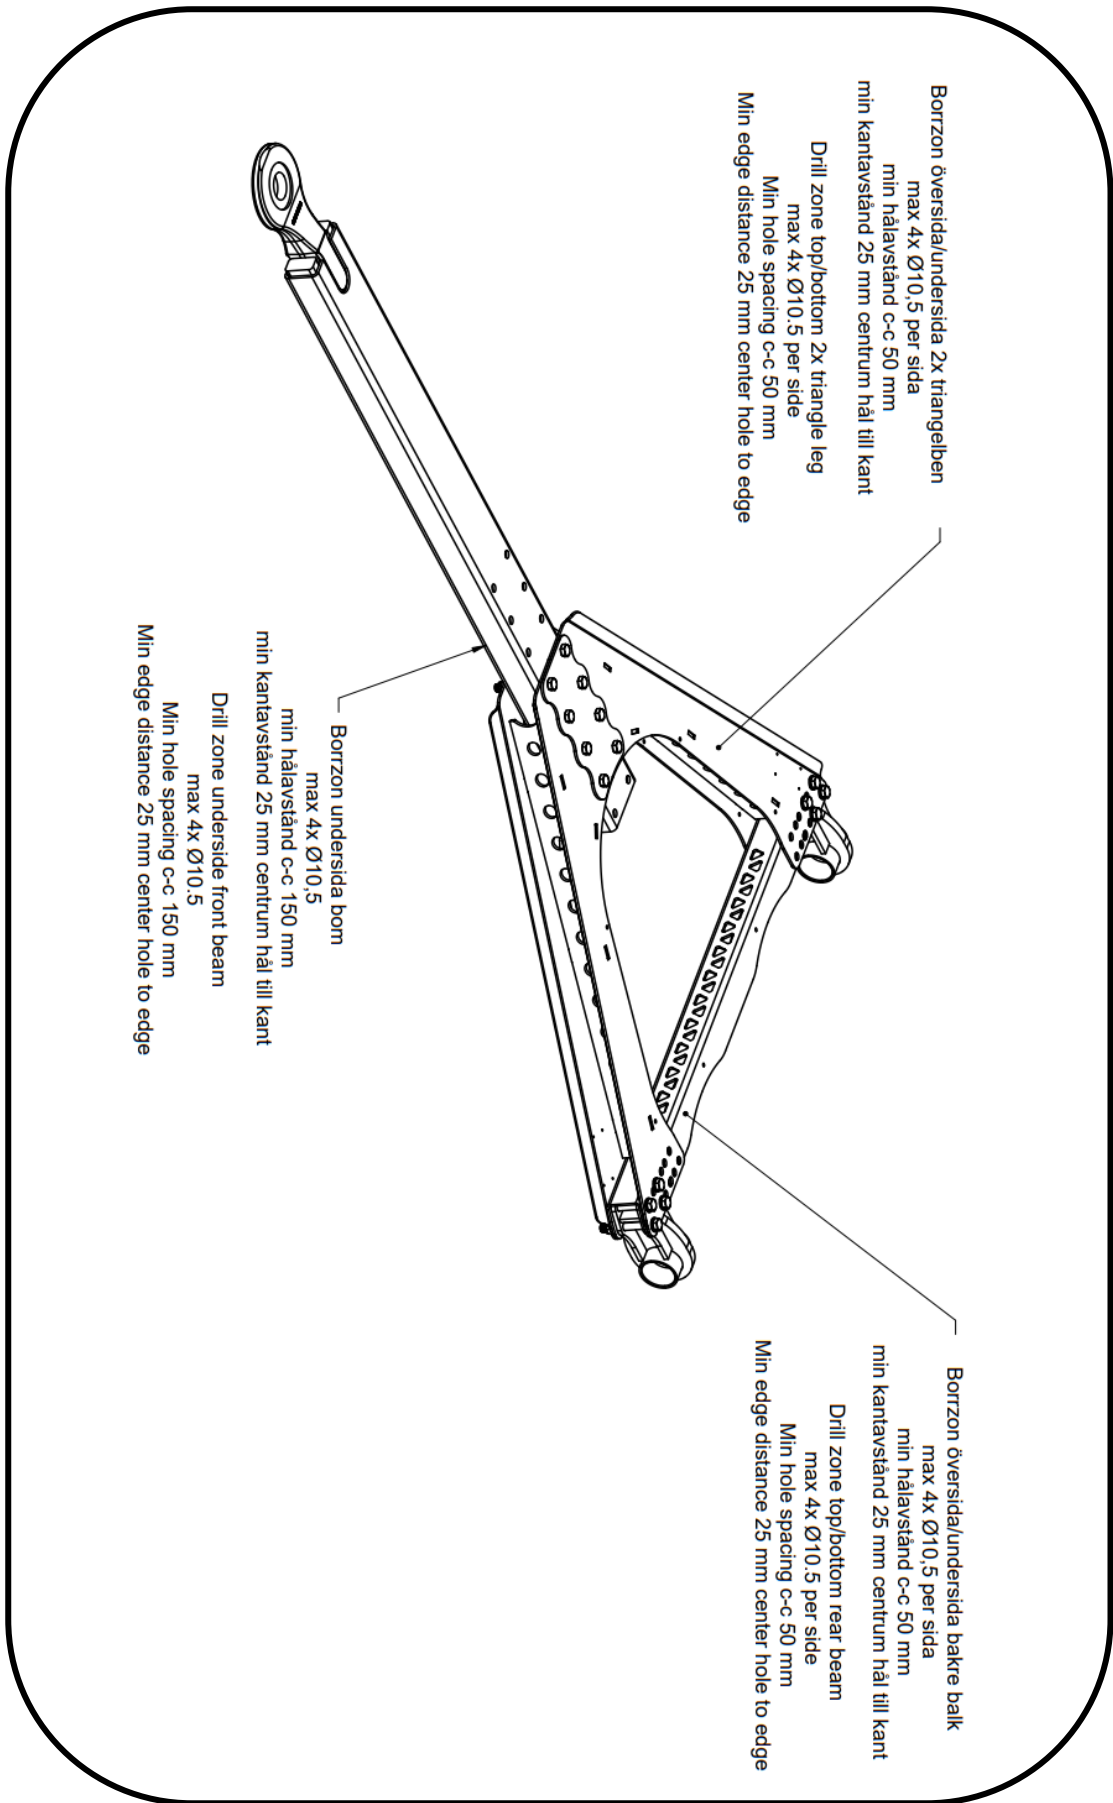

Type Vibra

Type Briab

C-C 980

C-C 1050

C-C 1100

C-C 1200

2x Momentsekvens
2x Moment sequences

ATTENTION!

Retighten bolted joints after
1000km

OBS!!

Efterdra bultarna vid
1000km

	<p>12x 24-016-120-2 M16x120 277 Nm 10,9</p>	
	<p>8x 24-016-130-2 M16x130 277 Nm 10,9</p>	
	<p>M30 725 Nm</p>	
	<p>M24 500 Nm</p>	