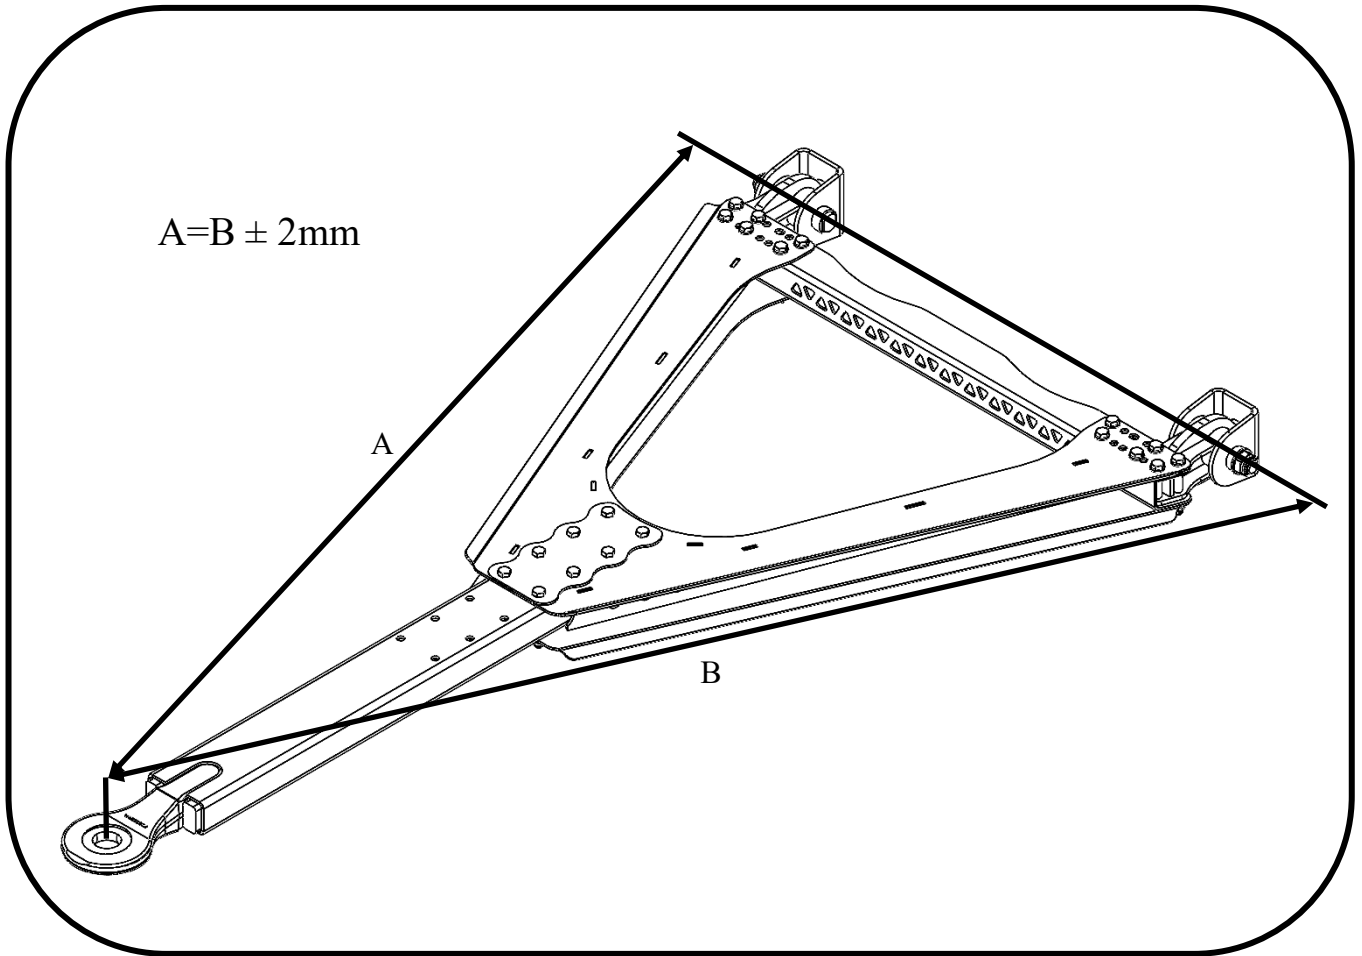

Type Vibra

Type Briab

C-C 980

C-C 1050

C-C 1100

C-C 1200

2x Momentsekvens
2x Moment sequences

ATTENTION!

Retighten bolted joints after
1000km

OBS!!

Efterdra bultarna vid
1000km

	<p>12x 24-016-120-2 M16x120 277 Nm 10,9</p>	
	<p>8x 24-016-130-2 M16x130 277 Nm 10,9</p>	
	<p>M30 725 Nm</p>	
	<p>M24 500 Nm</p>	