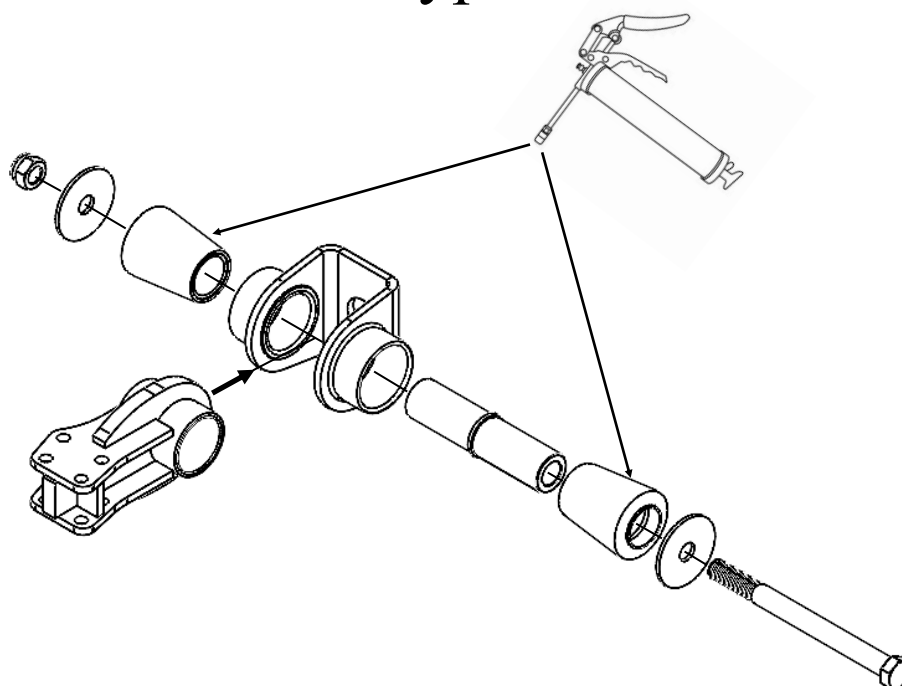

Type Vibra

Type Briab

C-C 980

C-C 1050

C-C 1100

C-C 1200

2x Momentsekvens
2x Moment sequences

ATTENTION!

Retighten bolted joints after
1000km

OBS!!

Efterdra bultarna vid
1000km

	<p>12x 24-016-120-2 M16x120 277 Nm 10,9</p>	
	<p>8x 24-016-130-2 M16x130 277 Nm 10,9</p>	
	<p>M30 725 Nm</p>	
	<p>M24 500 Nm</p>	