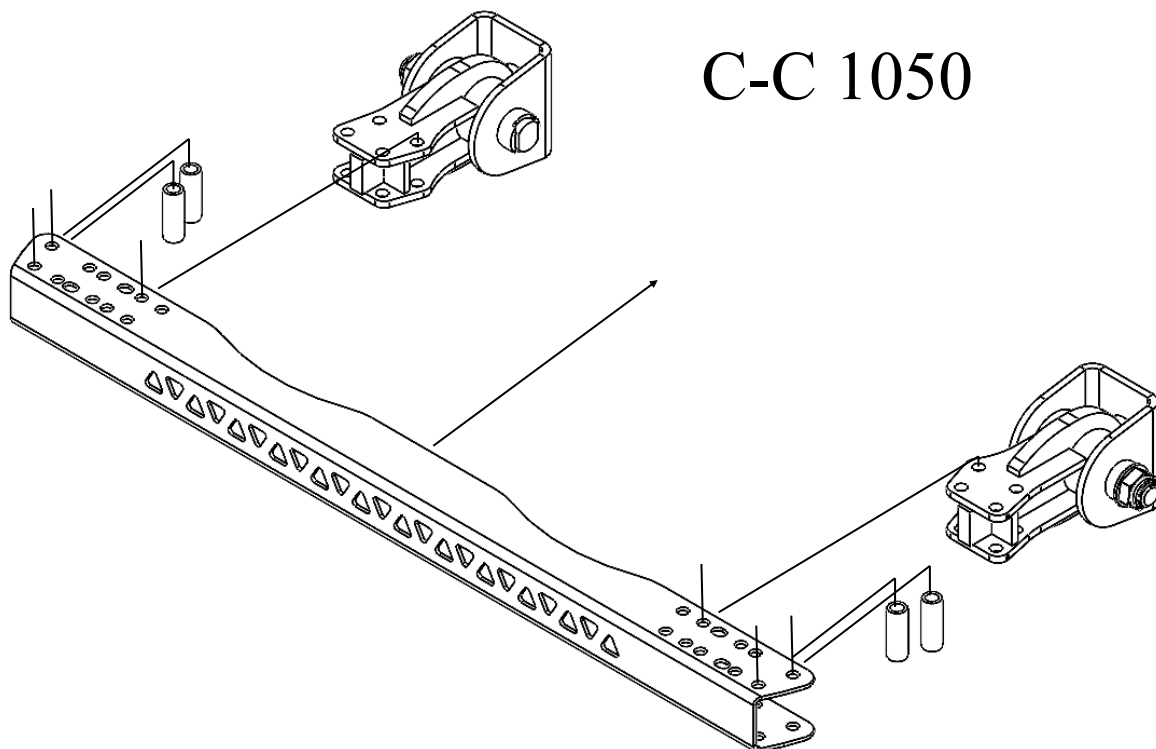

Type Vibra

Type Briab

C-C 980

C-C 1050

C-C 1100

C-C 1200

2x Momentsekvens
2x Moment sequences

ATTENTION!

Retighten bolted joints after
1000km

OBS!!

Efterdra bultarna vid
1000km

	<p>12x 24-016-120-2 M16x120 277 Nm 10,9</p>	
	<p>8x 24-016-130-2 M16x130 277 Nm 10,9</p>	
	<p>M30 725 Nm</p>	
	<p>M24 500 Nm</p>	