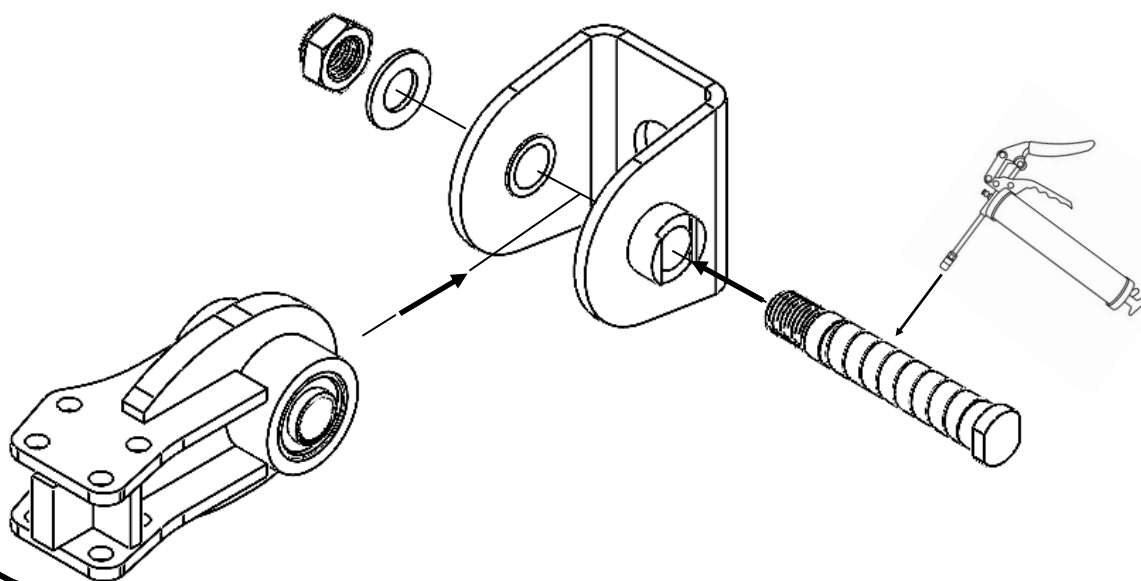

Type Vibra

Type Briab

C-C 980

C-C 1050

C-C 1100

C-C 1200

2x Momentsekvens
2x Moment sequences

ATTENTION!

Retighten bolted joints after
1000km

OBS!!

Efterdra bultarna vid
1000km

	<p>12x 24-016-120-2 M16x120 277 Nm 10,9</p>	
	<p>8x 24-016-130-2 M16x130 277 Nm 10,9</p>	
	<p>M30 725 Nm</p>	
	<p>M24 500 Nm</p>	