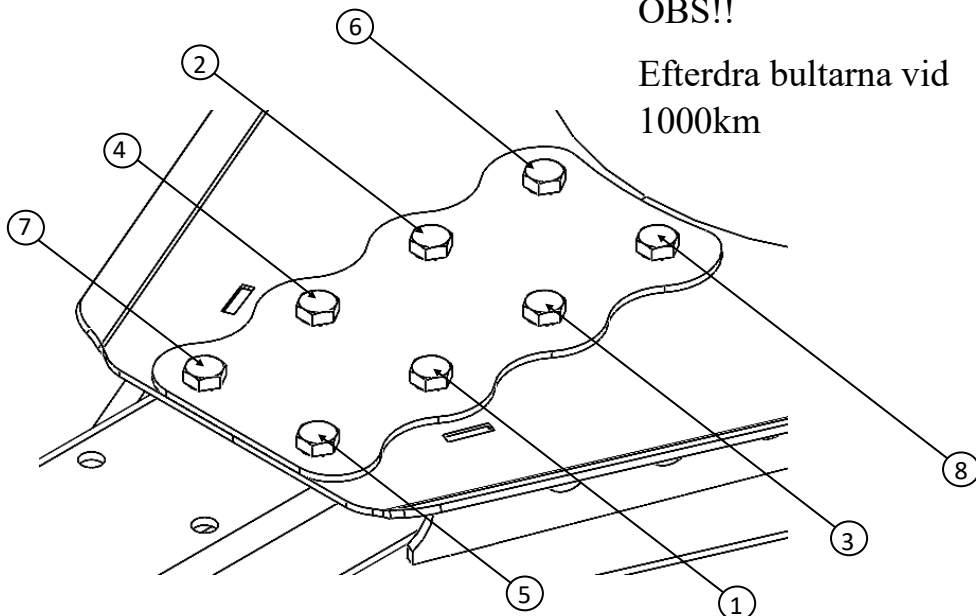

Type Vibra

Type Briab

C-C 980

C-C 1050

C-C 1100

C-C 1200

2x Momentsekvens
2x Moment sequences

ATTENTION!

Retighten bolted joints after
1000km

OBS!!

Efterdra bultarna vid
1000km

	<p>12x 24-016-120-2 M16x120 277 Nm 10,9</p>	
	<p>8x 24-016-130-2 M16x130 277 Nm 10,9</p>	
	<p>M30 725 Nm</p>	
	<p>M24 500 Nm</p>	